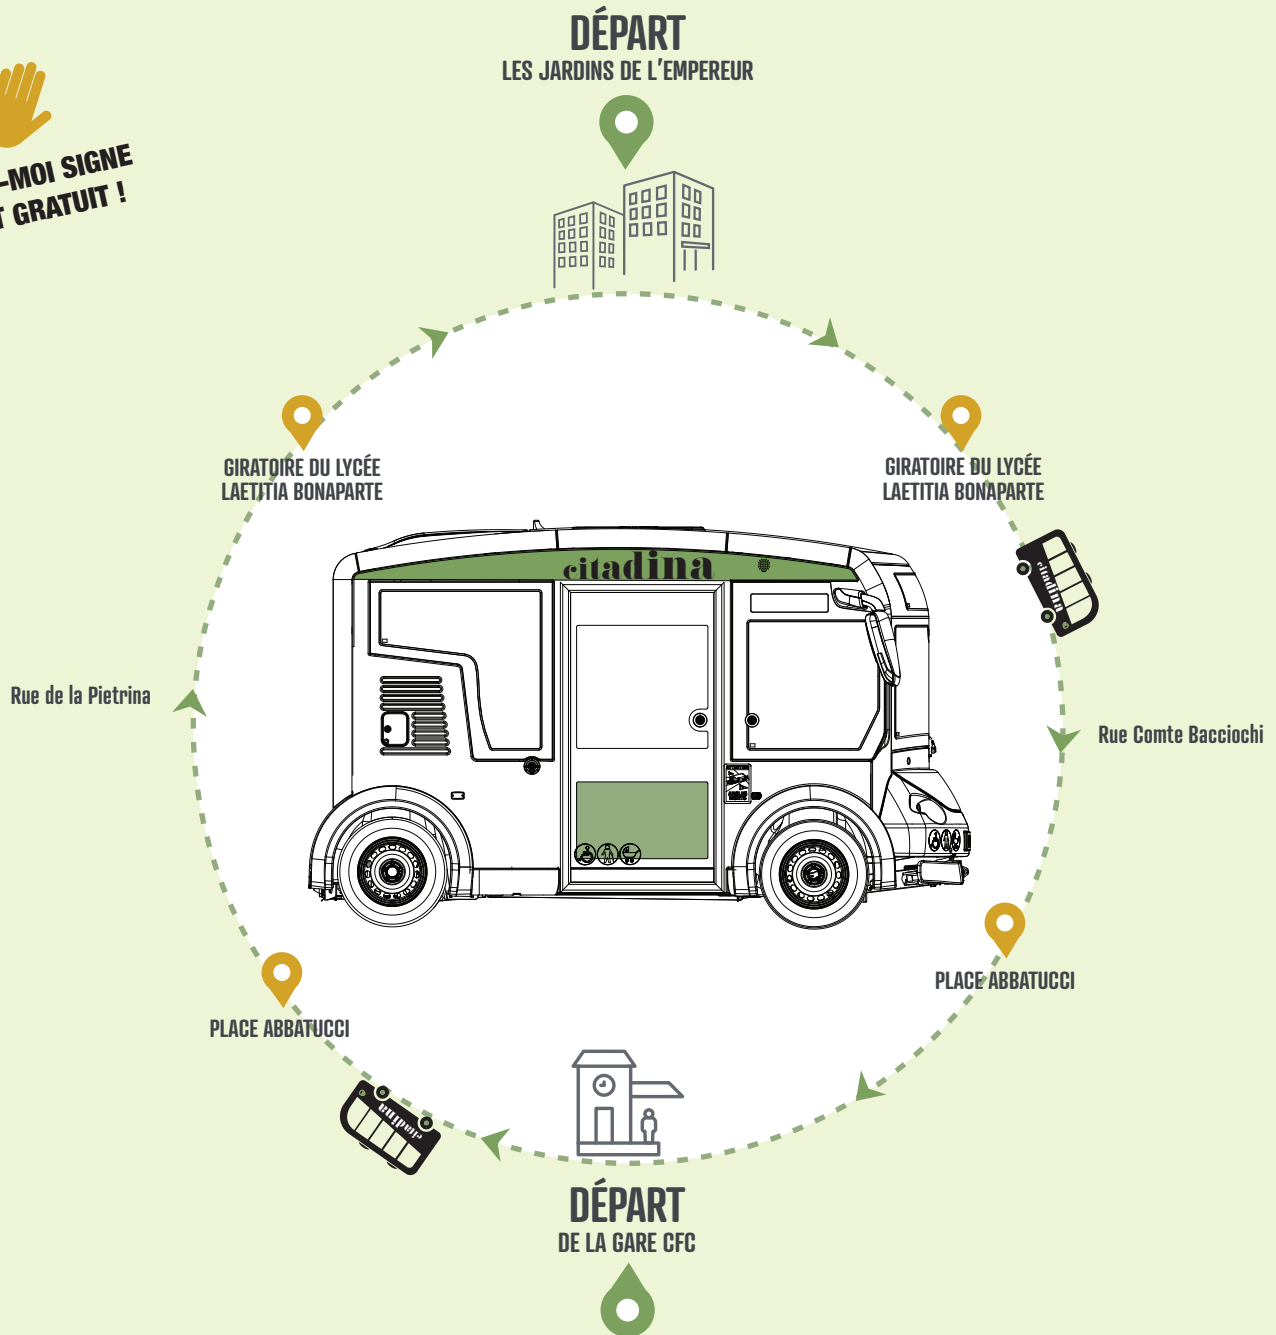

#Citadina

La navette qui relie les Jardins de l'Empereur à la gare CFC

 FAITES-MOI SIGNE
C'EST GRATUIT !

Du lundi au vendredi de 7:20 à 13:20

| | | | | | | | | |
|--|-------|-------|-------|-------|-------|-------|-------|-------|
| DÉPART Jardins d'Empereur (City stade) | 07:40 | 08:40 | 09:20 | 10:00 | 11:00 | 11:40 | 12:40 | 13:20 |
| DÉPART Gare CFC | 07:20 | 08:10 | 09:00 | 09:40 | 10:40 | 11:20 | 12:10 | 13:00 |